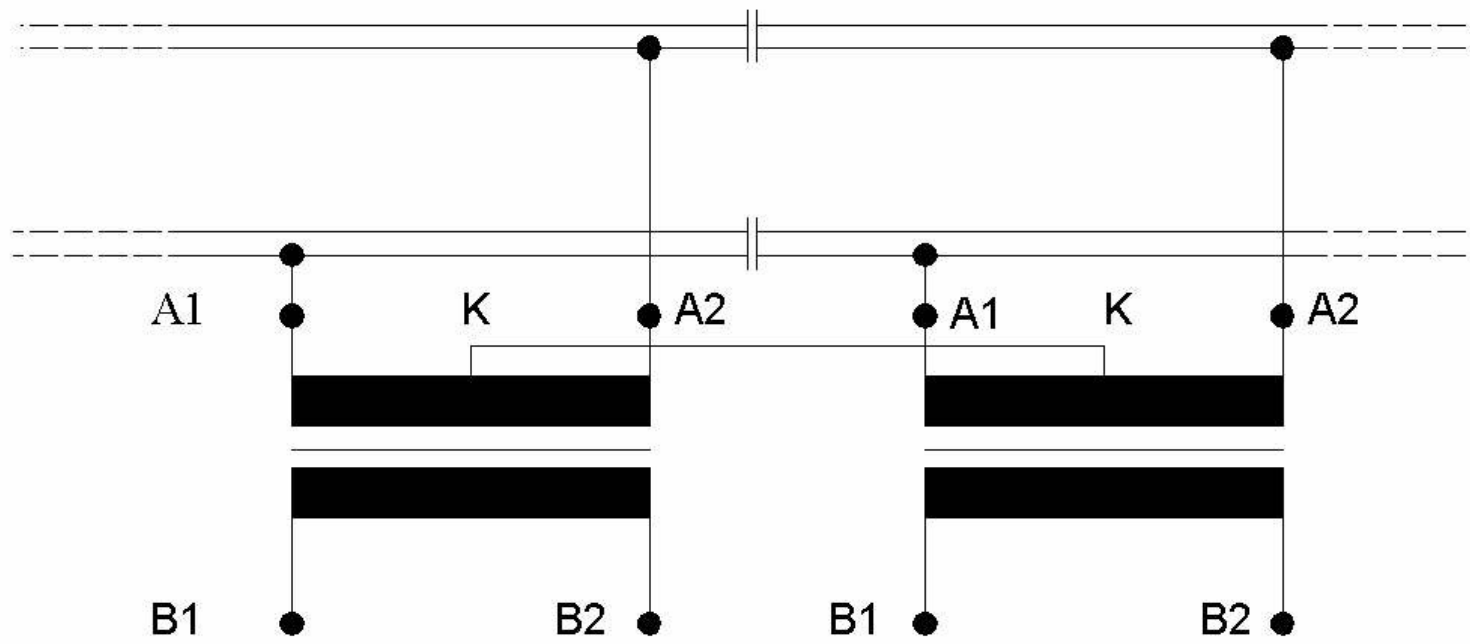

Drosszel transzformátor

Elektrotechnika – Elektronika II.

 **Zavaró áram (pl. vontatási visszatérő)**

 **Sínáramkör "hasznos" jel áram**